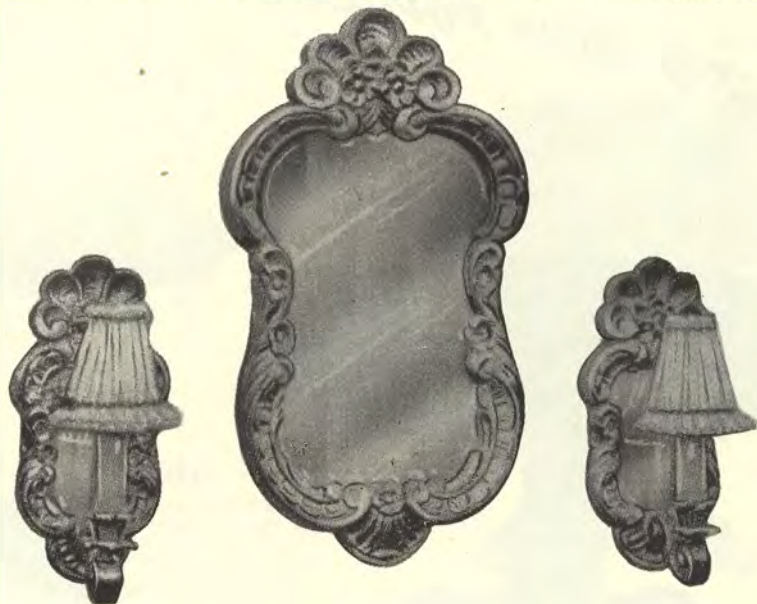

Nr 53 Hallbyrå är tillverkad av prima fur, ytbehandlad i naturfärg, som ger rättvisa åt träets mönster. Storlek 65×50×25 cm. Försedd med 3 lådor och 4 hyllor. Mycket trivsam och omtyckt. Pris endast **28.50**

HALLGARNITYR "TÖRNROSA" i förnäm stil